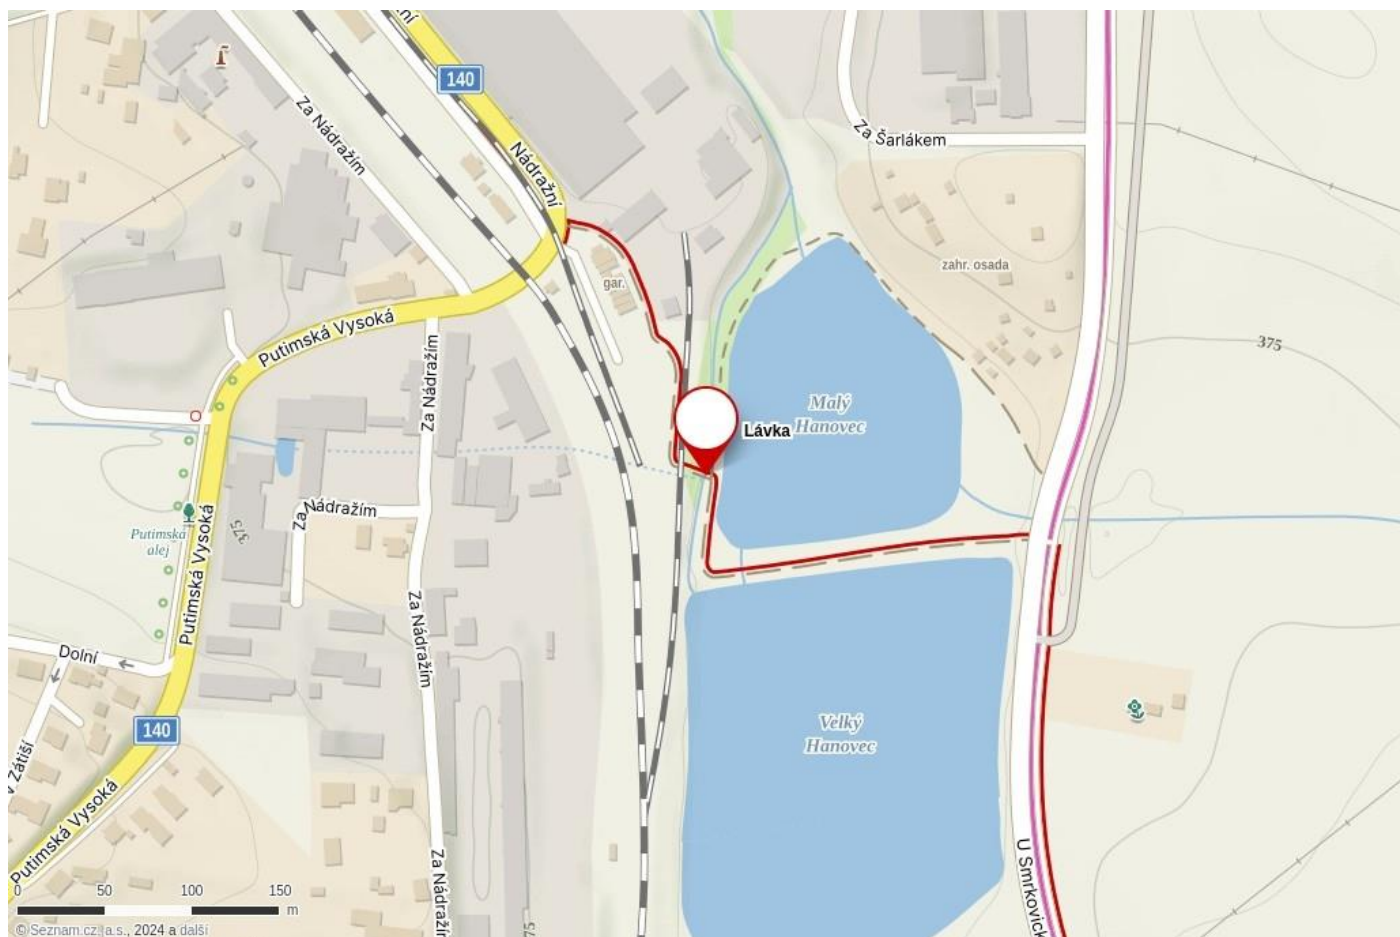

Poloha mostku přes Mehelnický potok dle návrhu PaRo :

Poloha mostu přes Mehelnický potok dle územního plánu :